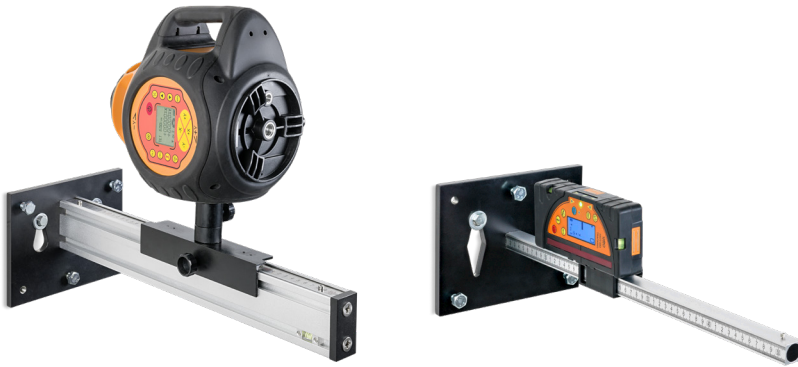

Adapter FCA

FCA-L FOR LASER

FCA-E FOR RECIEVER

ART.-NO. 290820

ART.-NO. 290830