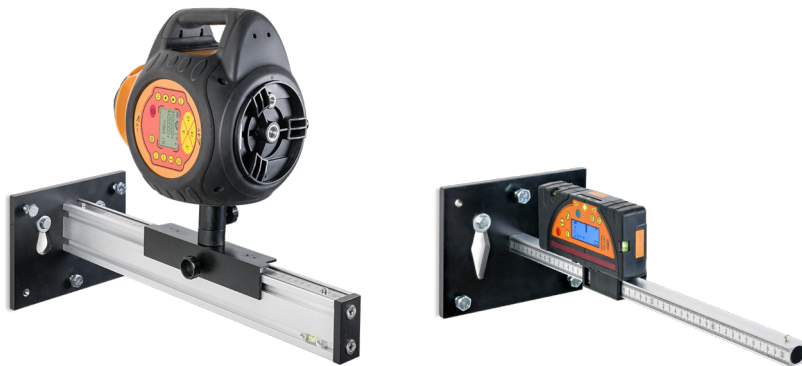

## Adapter FCA

FCA-L FOR LASER

FCA-E FOR RECIEVER

ART.-NO. 290820

ART.-NO. 290830